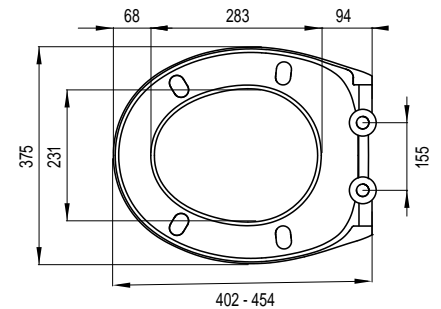

LIBRA QR

Farbe: **Weiß**

Ident.-Nr.: **1409267101**

EAN-Code: 8711778221116

Installationsmethode

- Geeignet für Back-to-wall-, bodenstehende und wandhängende WCs

Eigenschaften

- Material: Duroplast
- Gewicht: 2,0 kg
- Abnehmbar mit Quick-Release
- Exzentrisch verstellbaren Edelstahlscharniere
- Kratz- und verschleißfest
- M6 Schrauben
- 4 austauschbare Puffer
- Problemlose Befestigung von oben (Topfix)
- Farbecht

MARS S

Farbe: **Weiß**

Ident.-Nr.: **1409263701**

EAN-Code: 8711778166288

Installationsmethode

- Geeignet für Back-to-wall-, bodenstehende und wandhängende WCs

Eigenschaften

- Material: Duroplast
- Gewicht: 2,18 kg
- Softclose-Funktion, langsam schließender WC-Sitz
- Exzentrisch verstellbaren Edelstahlscharniere
- Tragfähigkeit Deckel 175 kg, 150 kg Sitz
- Kratz- und verschleißfest
- M8 Schrauben
- 4 austauschbare Puffer
- Einfache Befestigung mit speziellem Schraubenschlüssel
- Farbecht