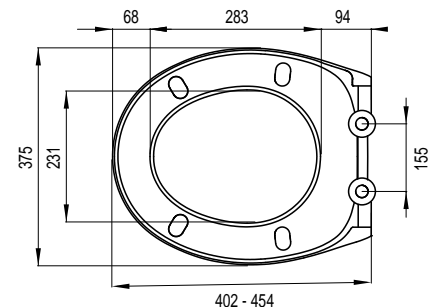

LIBRA

Farbe: **Weiß**
 Ident.-Nr.: **1409267001**
 EAN-Code: 8711778221109

Installationsmethode

- Geeignet für Back-to-wall-, bodenstehende und wandhängende WCs

Eigenschaften

- Material: Duroplast
- Gewicht: 2,0 kg
- Exzentrisch verstellbaren Edelstahlscharniere
- Kratz- und verschleißfest
- M8 Schrauben
- 4 austauschbare Puffer
- Einfache Befestigung von unten
- Farbecht