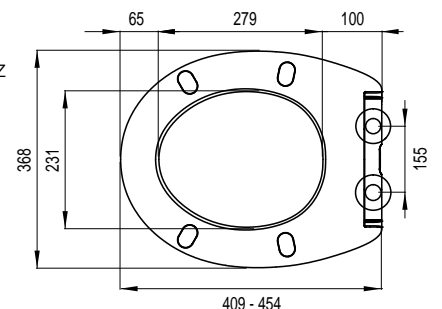

ANTARES S

Farbe: **Weiß**

Ident.-Nr.: **1409264101**

EAN-Code: 8711778190627

Installationsmethode

- Geeignet für Back-to-wall-, bodenstehende und wandhängende WCss

Eigenschaften

- Material: Duroplast
- Gewicht: 2,6 kg
- Softclose-Funktion, langsam schließender WC-Sitz
- Abnehmbar mit Quick-Release
- Exzentrisch verstellbaren Edelstahlscharniere
- Kratz- und verschleißfest
- M6 Schrauben
- 4 austauschbare Puffer
- Problemlose Befestigung von oben (Topfix)
- Farbecht

AQUARIUS S

Farbe: **Weiß**

Ident.-Nr.: **1409267301**

EAN-Code: 8711778221130

Installationsmethode

- Geeignet für Back-to-wall-, bodenstehende und wandhängende WCs

Eigenschaften

- Material: Duroplast
- Gewicht: 2,8 kg
- Softclose-Funktion, langsam schließender WC-Sitz
- Slim Line
- Abnehmbar mit Quick-Release
- Exzentrisch verstellbaren Edelstahlscharniere
- Kratz- und verschleißfest
- M6 Schrauben
- 4 austauschbare Puffer
- Problemlose Befestigung von oben (Topfix)
- Farbecht