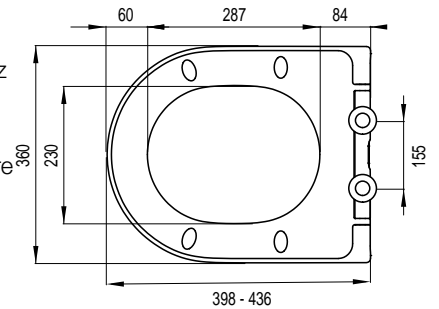

SCORPIO S

Farbe: **Weiß**

Ident.-Nr.: **1409267401**

EAN-Code: 8711778221147

Installationsmethode

- Geeignet für Back-to-wall-, bodenstehende und wandhängende D-Modell WCs

Eigenschaften

- Material: Duroplast
- Gewicht: 2,4 kg
- Softclose-Funktion, langsam schließender WC-Sitz
- Abnehmbar mit Quick-Release
- Exzentrisch verstellbaren Edelstahlscharniere
- Kratz- und verschleißfest
- M6 Schrauben
- 4 austauschbare Puffer
- Problemlose Befestigung von oben (Topfix)
- Farbecht

ZODIAC S

Farbe: **Weiß**

Ident.-Nr.: **1409267501**

EAN-Code: 8711778221154

Installationsmethode

- Geeignet für Back-to-wall-, bodenstehende und wandhängende D-Modell WCs

Eigenschaften

- Material: Duroplast
- Gewicht: 2,4 kg
- Softclose-Funktion, langsam schließender WC-Sitz
- Slim Line
- Abnehmbar mit Quick-Release
- Exzentrisch verstellbaren Edelstahlscharniere
- Kratz- und verschleißfest
- M6 Schrauben
- 4 austauschbare Puffer
- Problemlose Befestigung von oben (Topfix)
- Farbecht

ANTARES S

Farbe: **Weiß**

Ident.-Nr.: **1409264101**

EAN-Code: 8711778190627

Installationsmethode

- Geeignet für Back-to-wall-, bodenstehende und wandhängende WCss

Eigenschaften

- Material: Duroplast
- Gewicht: 2,6 kg
- Softclose-Funktion, langsam schließender WC-Sitz
- Abnehmbar mit Quick-Release
- Exzentrisch verstellbaren Edelstahlscharniere
- Kratz- und verschleißfest
- M6 Schrauben
- 4 austauschbare Puffer
- Problemlose Befestigung von oben (Topfix)
- Farbecht

AQUARIUS S

Farbe: **Weiß**

Ident.-Nr.: **1409267301**

EAN-Code: 8711778221130

Installationsmethode

- Geeignet für Back-to-wall-, bodenstehende und wandhängende WCs

Eigenschaften

- Material: Duroplast
- Gewicht: 2,8 kg
- Softclose-Funktion, langsam schließender WC-Sitz
- Slim Line
- Abnehmbar mit Quick-Release
- Exzentrisch verstellbaren Edelstahlscharniere
- Kratz- und verschleißfest
- M6 Schrauben
- 4 austauschbare Puffer
- Problemlose Befestigung von oben (Topfix)
- Farbecht