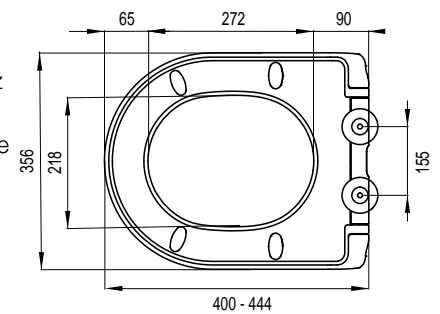

TAURUS S

Farbe: **Weiß**

Ident.-Nr.: **1409267601**

EAN-Code: 8711778221161

Installationsmethode

- Geeignet für Back-to-wall-, bodenstehende und wandhängende D-Modell WCs

Eigenschaften

- Material: Thermoplast
- Gewicht: 1,4 kg
- Softclose-Funktion, langsam schließender WC-Sitz
- Slim Line
- Exzentrisch verstellbaren Edelstahlscharniere
- Kratz- und verschleißfest
- M6 Schrauben
- 4 austauschbare Puffer
- Problemlose Befestigung von oben (Topfix)
- Farbecht

CAPELLA

Farbe: **Weiß**

Ident.-Nr.: **1409262701**

EAN-Code: 8711778125223

Installationsmethode

- Geeignet für Back-to-wall-, bodenstehende und wandhängende WCs

Eigenschaften

- Material: Thermoplast
- Gewicht: 1,26 kg
- Softclose-Funktion, langsam schließender WC-Sitz
- Exzentrisch verstellbare Scharniere aus Kunststoff