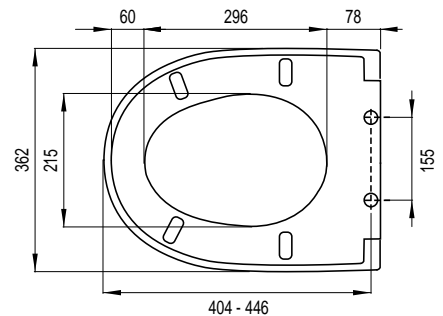

ARIES S

Farbe: **Weiß**

Ident.-Nr.: **1409267901**

EAN-Code: 8711778221192

Installationsmethode

- Geeignet für Back-to-wall-, bodenstehende und wandhängende D-Modell WCs

Eigenschaften

- Material: Duroplast
- Gewicht: 2,3 kg
- Softclose-Funktion, langsam schließender WC-Sitz
- Slim Line
- Abnehmbar mit Quick-Release
- Exzentrisch verstellbaren Edelstahlscharniere
- Kratz- und verschleißfest
- M6 Schrauben
- 4 austauschbare Puffer
- Problemlose Befestigung von oben (Topfix)
- Farbecht

D-STAR 300

Farbe: **Weiß**

Ident.-Nr.: **1409263401**

EAN-Code: 8711778159563

Installationsmethode

- Geeignet für Back-to-wall-, bodenstehende und wandhängende D-Modell WCs

Eigenschaften

- Material: Duroplast
- Gewicht: 2,62 kg
- Abnehmbar mit Quick-Release
- Exzentrisch verstellbaren Edelstahlscharniere
- Tragfähigkeit Deckel 175 kg, 150 kg Sitz
- Kratz- und verschleißfest
- M6 Schrauben
- 4 austauschbare Puffer
- Problemlose Befestigung von oben (Topfix)
- Farbecht

SCORPIO S

Farbe: **Weiß**

Ident.-Nr.: **1409267401**

EAN-Code: 8711778221147

Installationsmethode

- Geeignet für Back-to-wall-, bodenstehende und wandhängende D-Modell WCs

Eigenschaften

- Material: Duroplast
- Gewicht: 2,4 kg
- Softclose-Funktion, langsam schließender WC-Sitz
- Abnehmbar mit Quick-Release
- Exzentrisch verstellbaren Edelstahlscharniere
- Kratz- und verschleißfest
- M6 Schrauben
- 4 austauschbare Puffer
- Problemlose Befestigung von oben (Topfix)
- Farbecht

ZODIAC S

Farbe: **Weiß**

Ident.-Nr.: **1409267501**

EAN-Code: 8711778221154

Installationsmethode

- Geeignet für Back-to-wall-, bodenstehende und wandhängende D-Modell WCs

Eigenschaften

- Material: Duroplast
- Gewicht: 2,4 kg
- Softclose-Funktion, langsam schließender WC-Sitz
- Slim Line
- Abnehmbar mit Quick-Release
- Exzentrisch verstellbaren Edelstahlscharniere
- Kratz- und verschleißfest
- M6 Schrauben
- 4 austauschbare Puffer
- Problemlose Befestigung von oben (Topfix)
- Farbecht