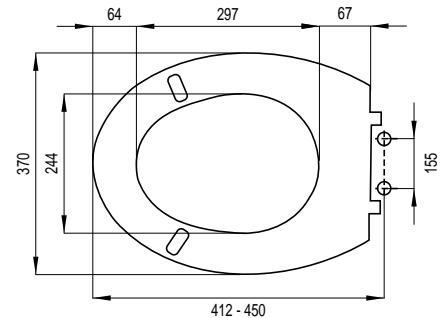

Eigenschaften

- Material: Duroplast
- Gewicht: 2,76 kg
- Exzentrisch verstellbaren Edelstahlscharniere
- Tragfähigkeit Deckel 175 kg, 150 kg Sitz
- Kratz- und verschleißfest
- M8 Schrauben
- 2 austauschbare Puffer
- Einfache Befestigung mit speziellem Schraubenschlüssel
- Deckel und Sitz mit Schraubenscharnier aus Edelstahl verbunden
- Farbecht