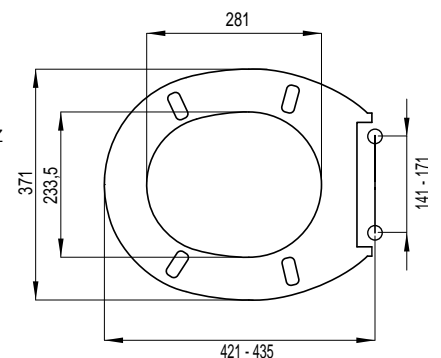

CAPELLA

Farbe: **Weiß**

Ident.-Nr.: **1409262701**

EAN-Code: 8711778125223

Installationsmethode

- Geeignet für Back-to-wall-, bodenstehende und wandhängende WCs

Eigenschaften

- Material: Thermoplast
- Gewicht: 1,26 kg
- Softclose-Funktion, langsam schließender WC-Sitz
- Exzentrisch verstellbare Scharniere aus Kunststoff