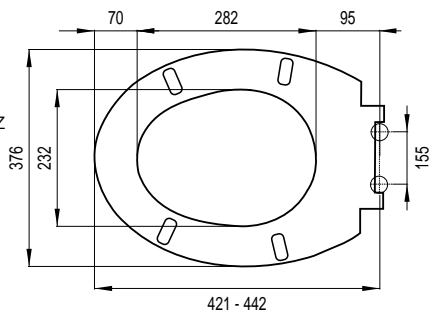

MARS S

Farbe: **Weiß**

Ident.-Nr.: **1409263701**

EAN-Code: 8711778166288

Installationsmethode

- Geeignet für Back-to-wall-, bodenstehende und wandhängende WCs

Eigenschaften

- Material: Duroplast
- Gewicht: 2,18 kg
- Softclose-Funktion, langsam schließender WC-Sitz
- Exzentrisch verstellbaren Edelstahlscharniere
- Tragfähigkeit Deckel 175 kg, 150 kg Sitz
- Kratz- und verschleißfest
- M8 Schrauben
- 4 austauschbare Puffer
- Einfache Befestigung mit speziellem Schraubenschlüssel
- Farbecht

STAR

Farbe: **Weiß**

Ident.-Nr.: **1409263601**

EAN-Code: 8711778163003

Installationsmethode

- Geeignet für Back-to-wall-, bodenstehende und wandhängende WCs

Eigenschaften

- Material: Duroplast
- Gewicht: 2,76 kg
- Abnehmbar mit Quick-Release
- Exzentrisch verstellbaren Edelstahlscharniere
- Tragfähigkeit Deckel 175 kg, 150 kg Sitz
- Kratz- und verschleißfest
- M6 Schrauben
- 4 austauschbare Puffer
- Problemlose Befestigung von oben (Topfix)
- Farbecht