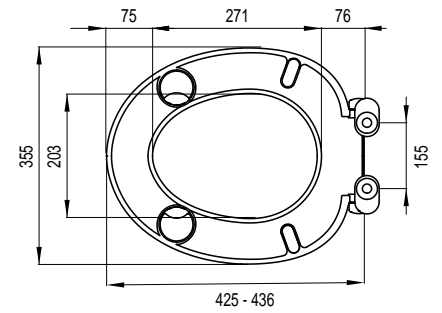

CAPELLA

Farbe: **Weiß**

Ident.-Nr.: **1409262701**

EAN-Code: 8711778125223

Installationsmethode

- Geeignet für Back-to-wall-, bodenstehende und wandhängende WCs

Eigenschaften

- Material: Thermoplast
- Gewicht: 1,26 kg
- Softclose-Funktion, langsam schließender WC-Sitz
- Exzentrisch verstellbare Scharniere aus Kunststoff

CARE

Installationsmethode

- Geeignet für Back-to-wall-, bodenstehende und wandhängende WCs

Eigenschaften

- Material: Duroplast
- Gewicht: 1,4 kg
- Exzentrisch verstellbaren Zinkdruckguss scharniere
- Kratz- und verschleißfest
- M6 Schrauben
- 4 austauschbare Puffer
- Problemlose Befestigung von oben (Topfix)
- Farbecht