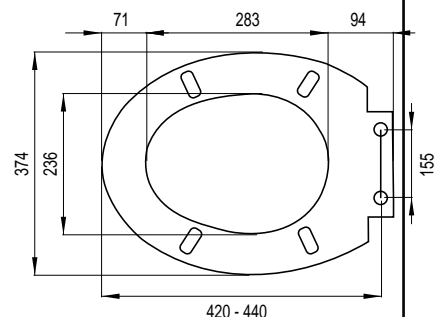

MARS S

Farbe: **Weiß**

Ident.-Nr.: **1409263701**

EAN-Code: 8711778166288

Installationsmethode

- Geeignet für Back-to-wall-, bodenstehende und wandhängende WCs

Eigenschaften

- Material: Duroplast
- Gewicht: 2,18 kg
- Softclose-Funktion, langsam schließender WC-Sitz
- Exzentrisch verstellbaren Edelstahlscharniere
- Tragfähigkeit Deckel 175 kg, 150 kg Sitz
- Kratz- und verschleißfest
- M8 Schrauben
- 4 austauschbare Puffer
- Einfache Befestigung mit speziellem Schraubenschlüssel
- Farbecht

STAR

Farbe: **Weiß**

Ident.-Nr.: **1409263601**

EAN-Code: 8711778163003

Installationsmethode

- Geeignet für Back-to-wall-, bodenstehende und wandhängende WCs

Eigenschaften

- Material: Duroplast
- Gewicht: 2,76 kg
- Abnehmbar mit Quick-Release
- Exzentrisch verstellbaren Edelstahlscharniere
- Tragfähigkeit Deckel 175 kg, 150 kg Sitz
- Kratz- und verschleißfest
- M6 Schrauben
- 4 austauschbare Puffer
- Problemlose Befestigung von oben (Topfix)
- Farbecht

VIRGO S

Farbe: **Weiß**

Ident.-Nr.: **1409267201**

EAN-Code: 8711778221123

Installationsmethode

- Geeignet für Back-to-wall-, bodenstehende und wandhängende WCs

Eigenschaften

- Material: Duroplast
- Gewicht: 2,0 kg
- Softclose-Funktion, langsam schließender WC-Sitz
- Abnehmbar mit Quick-Release
- Exzentrisch verstellbaren Edelstahlscharniere
- Kratz- und verschleißfest
- M6 Schrauben
- 4 austauschbare Puffer
- Problemlose Befestigung von oben (Topfix)
- Farbecht