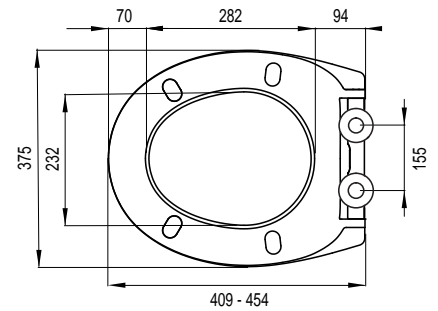

VIRGO S

Farbe: **Weiß**

Ident.-Nr.: **1409267201**

EAN-Code: 8711778221123

Installationsmethode

- Geeignet für Back-to-wall-, bodenstehende und wandhängende WCs

Eigenschaften

- Material: Duroplast
- Gewicht: 2,0 kg
- Softclose-Funktion, langsam schließender WC-Sitz
- Abnehmbar mit Quick-Release
- Exzentrisch verstellbaren Edelstahlscharniere
- Kratz- und verschleißfest
- M6 Schrauben
- 4 austauschbare Puffer
- Problemlose Befestigung von oben (Topfix)
- Farbecht

TAURUS S

Farbe: **Weiß**

Ident.-Nr.: **1409267601**

EAN-Code: 8711778221161

Installationsmethode

- Geeignet für Back-to-wall-, bodenstehende und wandhängende D-Modell WCs

Eigenschaften

- Material: Thermoplast
- Gewicht: 1,4 kg
- Softclose-Funktion, langsam schließender WC-Sitz
- Slim Line
- Exzentrisch verstellbaren Edelstahlscharniere
- Kratz- und verschleißfest
- M6 Schrauben
- 4 austauschbare Puffer
- Problemlose Befestigung von oben (Topfix)
- Farbecht