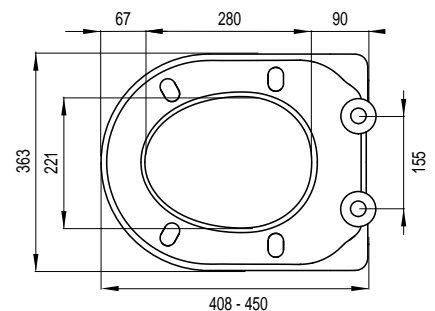

ARIES S

Farbe: **Weiß**

Ident.-Nr.: **1409267901**

EAN-Code: 8711778221192

Installationsmethode

- Geeignet für Back-to-wall-, bodenstehende und wandhängende D-Modell WCs

Eigenschaften

- Material: Duroplast
- Gewicht: 2,3 kg
- Softclose-Funktion, langsam schließender WC-Sitz
- Slim Line
- Abnehmbar mit Quick-Release
- Exzentrisch verstellbaren Edelstahlscharniere
- Kratz- und verschleißfest
- M6 Schrauben
- 4 austauschbare Puffer
- Problemlose Befestigung von oben (Topfix)
- Farbecht

D-STAR 300

Farbe: **Weiß**

Ident.-Nr.: **1409263401**

EAN-Code: 8711778159563

Installationsmethode

- Geeignet für Back-to-wall-, bodenstehende und wandhängende D-Modell WCs

Eigenschaften

- Material: Duroplast
- Gewicht: 2,62 kg
- Abnehmbar mit Quick-Release
- Exzentrisch verstellbaren Edelstahlscharniere
- Tragfähigkeit Deckel 175 kg, 150 kg Sitz
- Kratz- und verschleißfest
- M6 Schrauben
- 4 austauschbare Puffer
- Problemlose Befestigung von oben (Topfix)
- Farbecht

SCORPIO S

Farbe: **Weiß**

Ident.-Nr.: **1409267401**

EAN-Code: 8711778221147

Installationsmethode

- Geeignet für Back-to-wall-, bodenstehende und wandhängende D-Modell WCs

Eigenschaften

- Material: Duroplast
- Gewicht: 2,4 kg
- Softclose-Funktion, langsam schließender WC-Sitz
- Abnehmbar mit Quick-Release
- Exzentrisch verstellbaren Edelstahlscharniere
- Kratz- und verschleißfest
- M6 Schrauben
- 4 austauschbare Puffer
- Problemlose Befestigung von oben (Topfix)
- Farbecht

ZODIAC S

Farbe: **Weiß**

Ident.-Nr.: **1409267501**

EAN-Code: 8711778221154

Installationsmethode

- Geeignet für Back-to-wall-, bodenstehende und wandhängende D-Modell WCs

Eigenschaften

- Material: Duroplast
- Gewicht: 2,4 kg
- Softclose-Funktion, langsam schließender WC-Sitz
- Slim Line
- Abnehmbar mit Quick-Release
- Exzentrisch verstellbaren Edelstahlscharniere
- Kratz- und verschleißfest
- M6 Schrauben
- 4 austauschbare Puffer
- Problemlose Befestigung von oben (Topfix)
- Farbecht