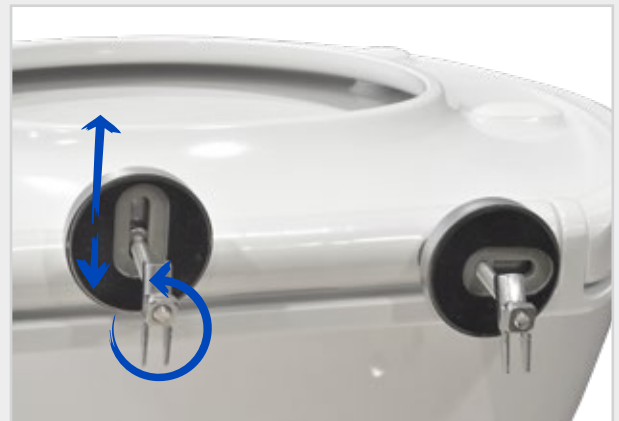

Beschreibung

Toilettensitzpuffer Antares/Star
Toilettensitzpuffer D-Star
Toilettensitzpuffer Centaur (aus 2009)
Toilettensitzpuffer Leo (aus 2009)
Toilettensitzpuffer Mars S
Toilettensitzpuffer Capella

Verschiedene Formen von WC-Sitzen für verschiedene Formen von WCs

Modernes Design

Problemlose Befestigung von oben (Topfix)

Hervorragender Sitz auf verschiedenen WCs dank verstellbarer, exzentrischer Scharniere