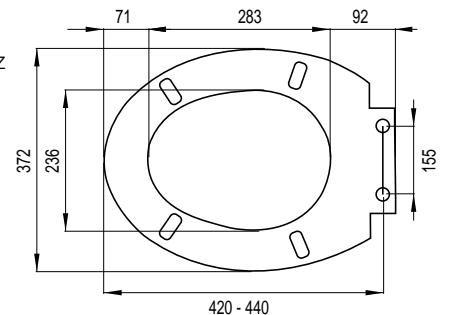

D-STAR 300

Farbe: **Weiß**

Ident.-Nr.: **1409263401**

EAN-Code: 8711778159563

Installationsmethode

- Geeignet für Back-to-wall-, bodenstehende und wandhängende D-Modell WCs

Eigenschaften

- Material: Duroplast
- Gewicht: 2,62 kg
- Abnehmbar mit Quick-Release
- Exzentrisch verstellbaren Edelstahlscharniere
- Tragfähigkeit Deckel 175 kg, 150 kg Sitz
- Kratz- und verschleißfest
- M6 Schrauben
- 4 austauschbare Puffer
- Problemlose Befestigung von oben (Topfix)
- Farbecht

ZODIAC S

Farbe: **Weiß**

Ident.-Nr.: **1409267501**

EAN-Code: 8711778221154

Installationsmethode

- Geeignet für Back-to-wall-, bodenstehende und wandhängende D-Modell WCs

Eigenschaften

- Material: Duroplast
- Gewicht: 2,4 kg
- Softclose-Funktion, langsam schließender WC-Sitz
- Slim Line
- Abnehmbar mit Quick-Release
- Exzentrisch verstellbaren Edelstahlscharniere
- Kratz- und verschleißfest
- M6 Schrauben
- 4 austauschbare Puffer
- Problemlose Befestigung von oben (Topfix)
- Farbecht

ANTARES S

Farbe: **Weiß**

Ident.-Nr.: **1409264101**

EAN-Code: 8711778190627

Installationsmethode

- Geeignet für Back-to-wall-, bodenstehende und wandhängende WCss

Eigenschaften

- Material: Duroplast
- Gewicht: 2,6 kg
- Softclose-Funktion, langsam schließender WC-Sitz
- Abnehmbar mit Quick-Release
- Exzentrisch verstellbaren Edelstahlscharniere
- Kratz- und verschleißfest
- M6 Schrauben
- 4 austauschbare Puffer
- Problemlose Befestigung von oben (Topfix)
- Farbecht

AQUARIUS S

Farbe: **Weiß**

Ident.-Nr.: **1409267301**

EAN-Code: 8711778221130

Installationsmethode

- Geeignet für Back-to-wall-, bodenstehende und wandhängende WCs

Eigenschaften

- Material: Duroplast
- Gewicht: 2,8 kg
- Softclose-Funktion, langsam schließender WC-Sitz
- Slim Line
- Abnehmbar mit Quick-Release
- Exzentrisch verstellbaren Edelstahlscharniere
- Kratz- und verschleißfest
- M6 Schrauben
- 4 austauschbare Puffer
- Problemlose Befestigung von oben (Topfix)
- Farbecht