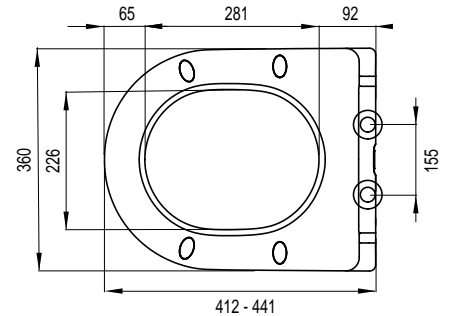

ARIES S

Farbe: **Weiß**

Ident.-Nr.: **1409267901**

EAN-Code: 8711778221192

Installationsmethode

- Geeignet für Back-to-wall-, bodenstehende und wandhängende D-Modell WCs

Eigenschaften

- Material: Duroplast
- Gewicht: 2,3 kg
- Softclose-Funktion, langsam schließender WC-Sitz
- Slim Line
- Abnehmbar mit Quick-Release
- Exzentrisch verstellbaren Edelstahlscharniere
- Kratz- und verschleißfest
- M6 Schrauben
- 4 austauschbare Puffer
- Problemlose Befestigung von oben (Topfix)
- Farbecht

D-STAR 300

Farbe: **Weiß**

Ident.-Nr.: **1409263401**

EAN-Code: 8711778159563

Installationsmethode

- Geeignet für Back-to-wall-, bodenstehende und wandhängende D-Modell WCs

Eigenschaften

- Material: Duroplast
- Gewicht: 2,62 kg
- Abnehmbar mit Quick-Release
- Exzentrisch verstellbaren Edelstahlscharniere
- Tragfähigkeit Deckel 175 kg, 150 kg Sitz
- Kratz- und verschleißfest
- M6 Schrauben
- 4 austauschbare Puffer
- Problemlose Befestigung von oben (Topfix)
- Farbecht

SCORPIO S

Farbe: **Weiß**

Ident.-Nr.: **1409267401**

EAN-Code: 8711778221147

Installationsmethode

- Geeignet für Back-to-wall-, bodenstehende und wandhängende D-Modell WCs

Eigenschaften

- Material: Duroplast
- Gewicht: 2,4 kg
- Softclose-Funktion, langsam schließender WC-Sitz
- Abnehmbar mit Quick-Release
- Exzentrisch verstellbaren Edelstahlscharniere
- Kratz- und verschleißfest
- M6 Schrauben
- 4 austauschbare Puffer
- Problemlose Befestigung von oben (Topfix)
- Farbecht