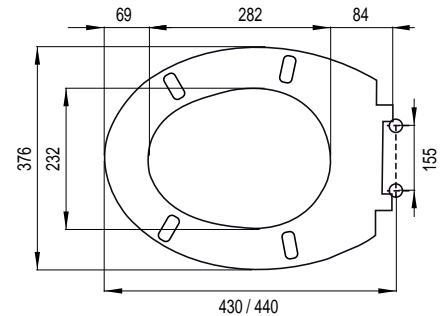

D-STAR 300

Farbe: **Weiß**

Ident.-Nr.: **1409263401**

EAN-Code: 8711778159563

Installationsmethode

- Geeignet für Back-to-wall-, bodenstehende und wandhängende D-Modell WCs

Eigenschaften

- Material: Duroplast
- Gewicht: 2,62 kg
- Abnehmbar mit Quick-Release
- Exzentrisch verstellbaren Edelstahlscharniere
- Tragfähigkeit Deckel 175 kg, 150 kg Sitz
- Kratz- und verschleißfest
- M6 Schrauben
- 4 austauschbare Puffer
- Problemlose Befestigung von oben (Topfix)
- Farbecht

AQUARIUS S

Farbe: **Weiß**

Ident.-Nr.: **1409267301**

EAN-Code: 8711778221130

Installationsmethode

- Geeignet für Back-to-wall-, bodenstehende und wandhängende WCs

Eigenschaften

- Material: Duroplast
- Gewicht: 2,8 kg
- Softclose-Funktion, langsam schließender WC-Sitz
- Slim Line
- Abnehmbar mit Quick-Release
- Exzentrisch verstellbaren Edelstahlscharniere
- Kratz- und verschleißfest
- M6 Schrauben
- 4 austauschbare Puffer
- Problemlose Befestigung von oben (Topfix)
- Farbecht

Eigenschaften

- Material: Duroplast
- Gewicht: 2,3 kg
- Höhenverstellbare Edelstahlscharniere
- Tragfähigkeit Deckel 175 kg, 150 kg Sitz
- Kratz- und verschleißfest
- M8 Schrauben
- 4 austauschbare Puffer
- Einfache Befestigung mit speziellem Schraubenschlüssel
- Farbecht