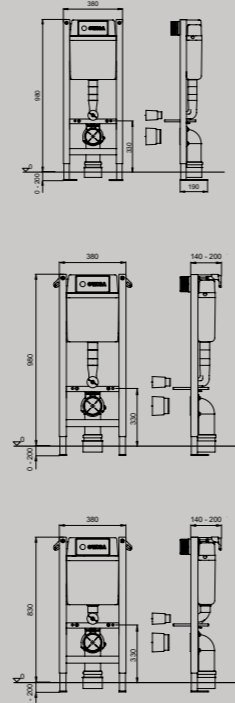

WISA XT WC-Elemente

WISA präsentiert eine neue WC-Vorwandserie: WISA XT. Die XT-Vorwandelemente haben eine Breite von nur 38 cm und bieten die Wahlmöglichkeit zwischen Top- und Front-Bedienung und zwischen mechanischer und pneumatischer Auslösung. Die XT WC-Vorwandelemente sind in drei unterschiedlichen Höhen lieferbar: 83 cm, 98 cm und 112 cm. Die 83-cm-Variante ist ideal für Situationen, in denen eine unzureichende Einbauhöhe vorliegt. Zum Beispiel unter dem Fenster im Badezimmer. Hier entscheidet man sich oft für die Top-Bedienung. So bleibt das Bedienfeld frei zugänglich, auch wenn der Toilettendeckel hochgeklappt ist.

Außen schön, innen clever

Während der Entwicklung des XT-Systems hatte WISA die Unterstützung eines breiten Installateurforums. Die Praxiserfahrung dieser Experten lehrt, dass Gesichtspunkte wie leichte Installation, Zuverlässigkeit und Reduzierung von Montagefehlern, aber auch eine gute Verarbeitung und Ästhetik eine wichtige Rolle spielen. Dieses Wissen, kombiniert mit der jahrelangen Erfahrung, die WISA auf dem Gebiet der Spülsysteme hat, war die Grundlage für die Entwicklung dieser neuen Vorwandserie WISA XT.

Optional:
Mit WISA CLEAN wird jede Toilettenspülung zur Reinigung. Dieses einzigartige Konzept gewährleistet, dass das WC auf die Benutzer stets einen sauberen, hygienischen Eindruck macht.
www.wisa-sanitair.com/clean

Top-Bedienung auch möglich beim 83-cm- und beim 98-cm-System

Aufgrund seiner kompakten Bauform und geringen Höhe kann das 83-cm-Element überall leicht eingebaut werden, zum Beispiel unter einem Fenster.

Mechanische Auslösung bei allen XT-Systemen