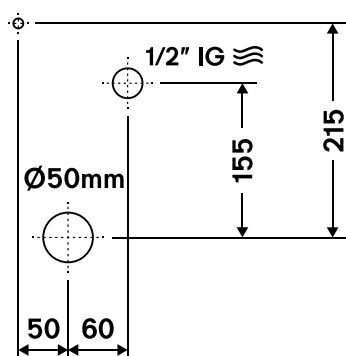

Vortex

230V

6V

6055700090

6055700091

Water supply

Power supply

only for 230V
AC version

3G 1,5mm²

Wasseranschluss
Stromanschluss

Wateraansluiting
Stroomaansluiting

Puntos de alimentación de agua
Fuente de alimentación

Raccordement d'eau
Alimentation électrique

Raccordo idraulico
Alimentazione elettrica

Alimentação de água
Fonte de alimentação

We reserve the right to make technical improvements and enhance the appearance of the products shown.

Technische Verbesserungen und optische Veränderungen an den abgebildeten Produkten behalten wir uns vor.

Nous nous réservons le droit d'apporter des améliorations techniques et de modifier l'apparence visuelle des produits présentés.

Technische verbeteringen en optische wijzigingen ten opzichte van de afgebeelde producten voorbehouden.

Con riserva di apportare modifiche tecniche.

Nos reservamos el derecho de realizar modificaciones técnicas y de aspecto de los productos representados.

Reservamo-nos o direito de efectuar melhorias técnicas e alterações visuais que beneficiem os produtos apresentados.