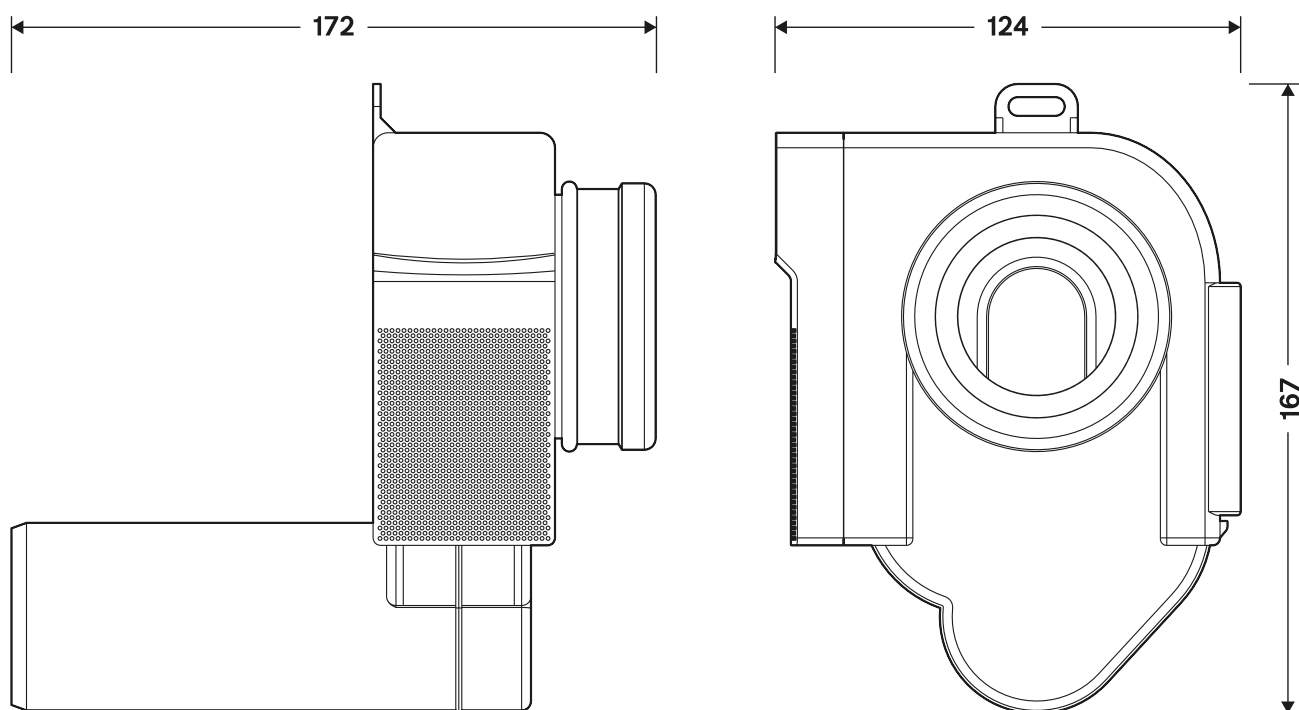

Vortex

230V

6V

6055700090

6055700091

Vortex flushing system

Vortex-Spülsystem

Système de rinçage Vortex

Vortex-spoelsysteem

Vortex sistema di lavaggio

Sistema de enjuague Vortex

Sistema de descarga Vortex

Technology

Sensor technology	IPEE Vortex
Flushing volume	Adjustable: 0,8L - 1,5L - 3,0L
Overflow prevention	Yes
Stadium mode	No
Installation	Hidden
Norms	EN 274, EN 61000-6-3, EN 15091