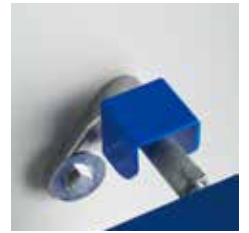

## SERIENMÄßIGES ZUBEHÖR

Flexible Wandbefestigung oben

Höhenverstellbare Befestigung unten von 0-200 mm

90° Bogen auf 90 mm und Excentrisches Übergangstück von 90 auf 110 mm

Schallschutzset für verminderte Gebrauchsgeräusche